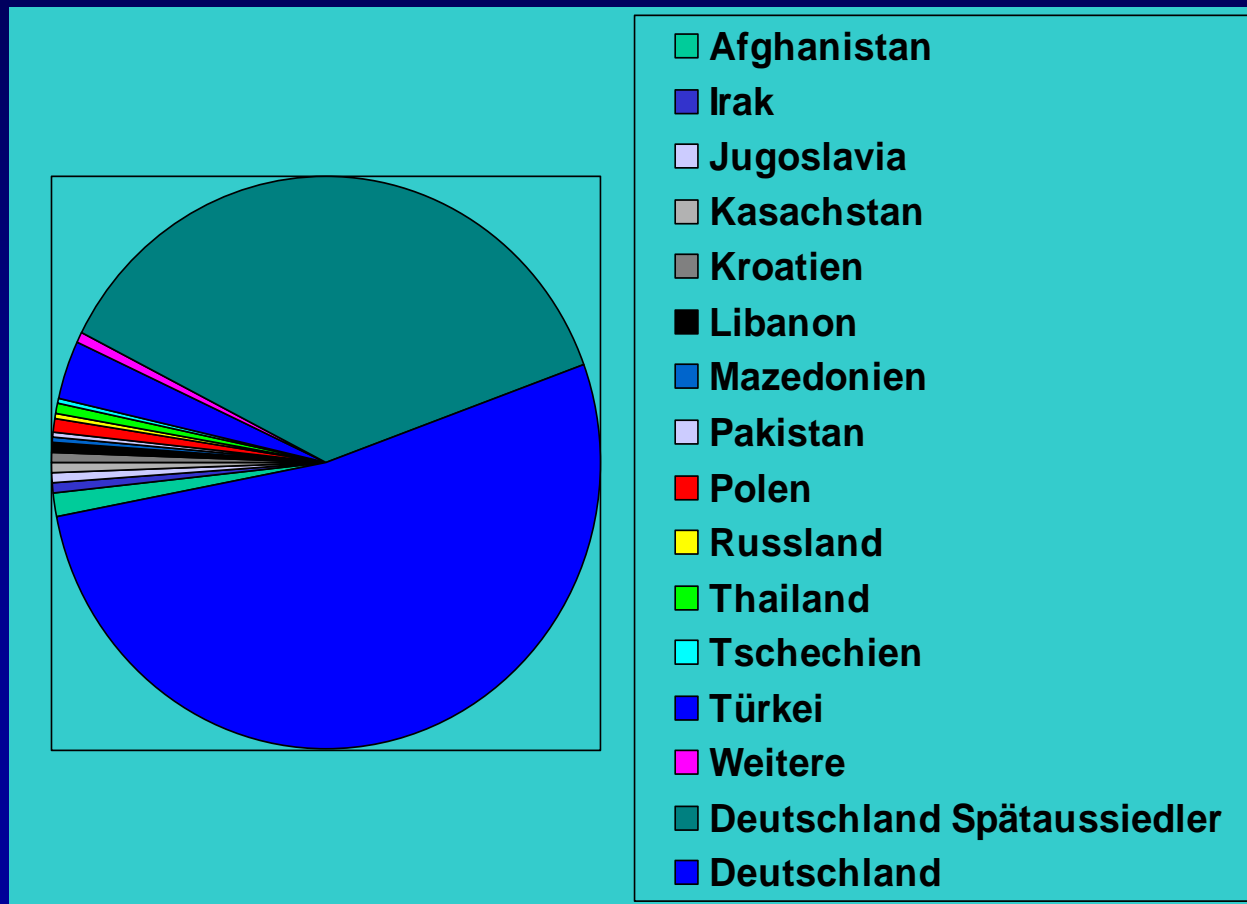

Hausaufgabenbetreuung

Rotary Club Crailsheim

Distrikt 1830

Distrikt 1830

Hausaufgabenbetreuung

Crailsheim:

Einwohner: 33 000

Grösster Stadtteil: Kreuzberg

Bewohner: 5 000

in den letzten 8 Jahren erbaut

Hausaufgabenbetreuung

Die meisten Bewohner des Stadtteils Kreuzberg kommen aus folgenden Ländern: Afghanistan, Iran, Irak, ex. Jugoslawien, Kasachstan, Kroatien, Libanon, Mazedonien, Pakistan, Polen, Russland, Thailand, Tschechien, Slowakei, Türkei, und weiteren Staaten der ehemaligen Sowjetunion.

Zusammen mit Asylanten bilden diese Bewohner die Mehrheit in diesem Stadtteil.

Dies bedeutet Integrationsprobleme - für Erwachsene und Kinder gleichermassen. Das Hauptproblem ist dabei das Erlernen der deutschen Sprache.

Hausaufgabenbetreuung

Die Astrid-Lindgren-Schule in diesem Stadtteil wird zur Zeit von 273 Schülerinnen und Schüler aus diesen Herkunftsländern besucht.

Entsprechend groß ist der Bedarf an zusätzlicher pädagogischer Betreuung über den normalen Unterricht hinaus.